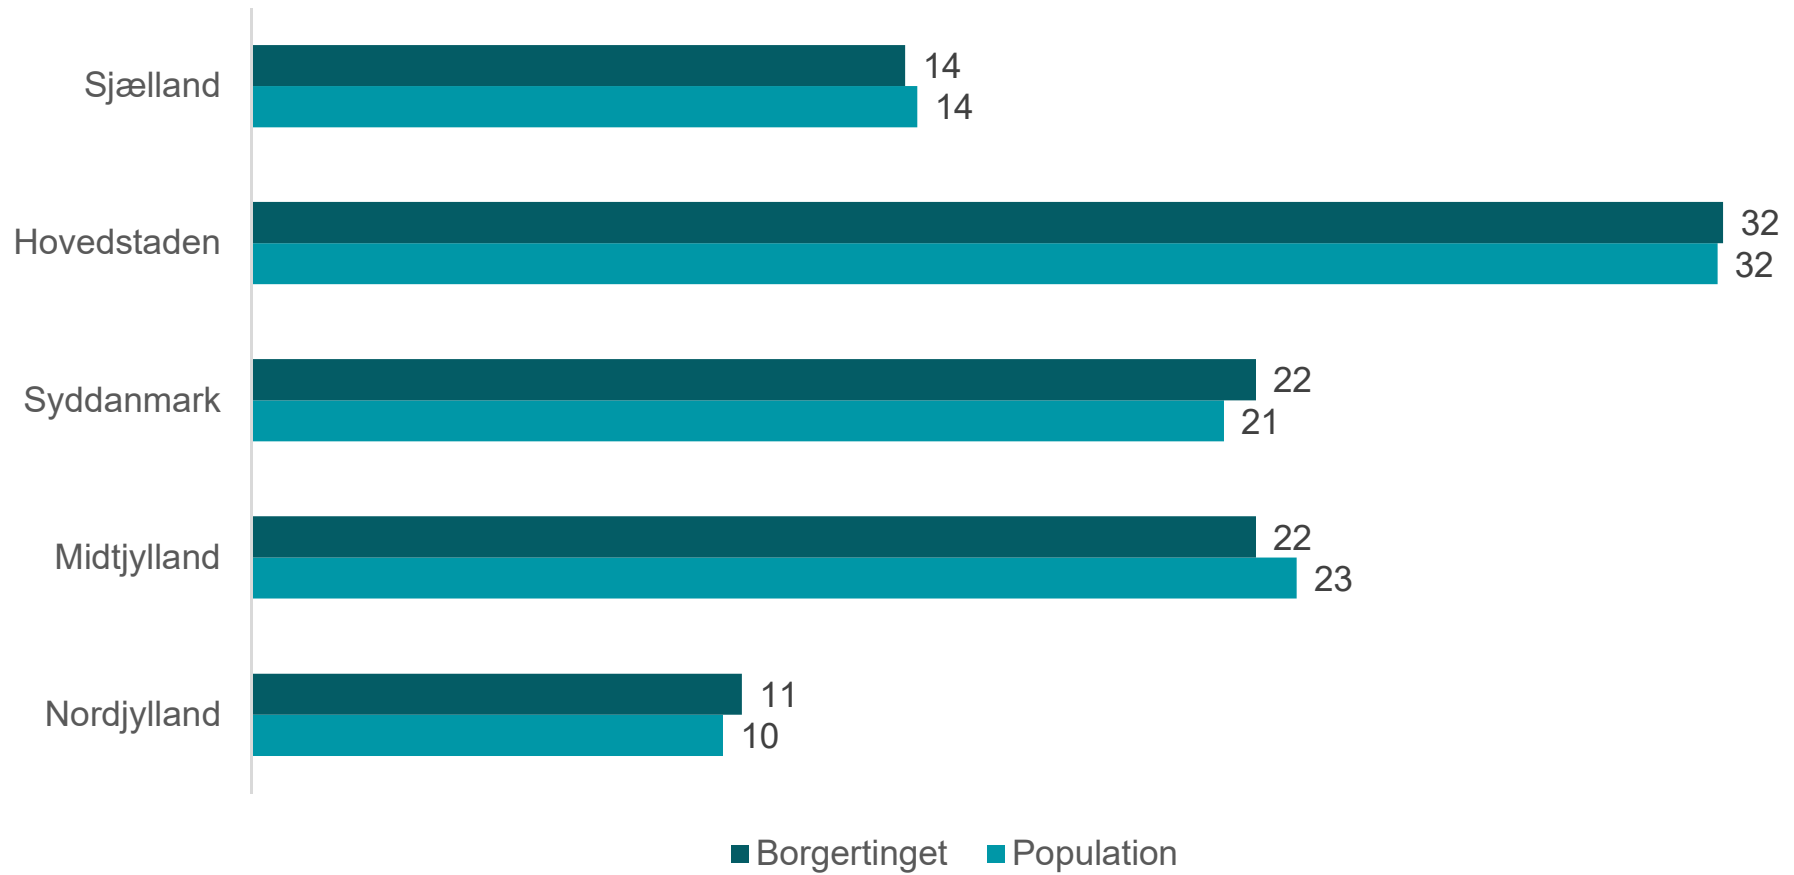

Borgertinget

Demografiske data om medlemmerne

Ordliste og bemærkninger

Population = alle i Danmark over 18 år

Borgertinget = 99 medlemmer + 99 suppleanter

Afrunding: De nøjagtige tal er brugt i fremstillingen af figurerne, men grundet afrunding fremvises nogle figurer for Borgertinget summeret som 101%

Køn

Borgertinget

Population

Alder (angivet i %)

Geografi (angivet i %)

Uddannelsesniveau (angivet i %)

Disponibel indkomst (tusinde kr., angivet i %)

Socioøkonomisk status (angivet i %)