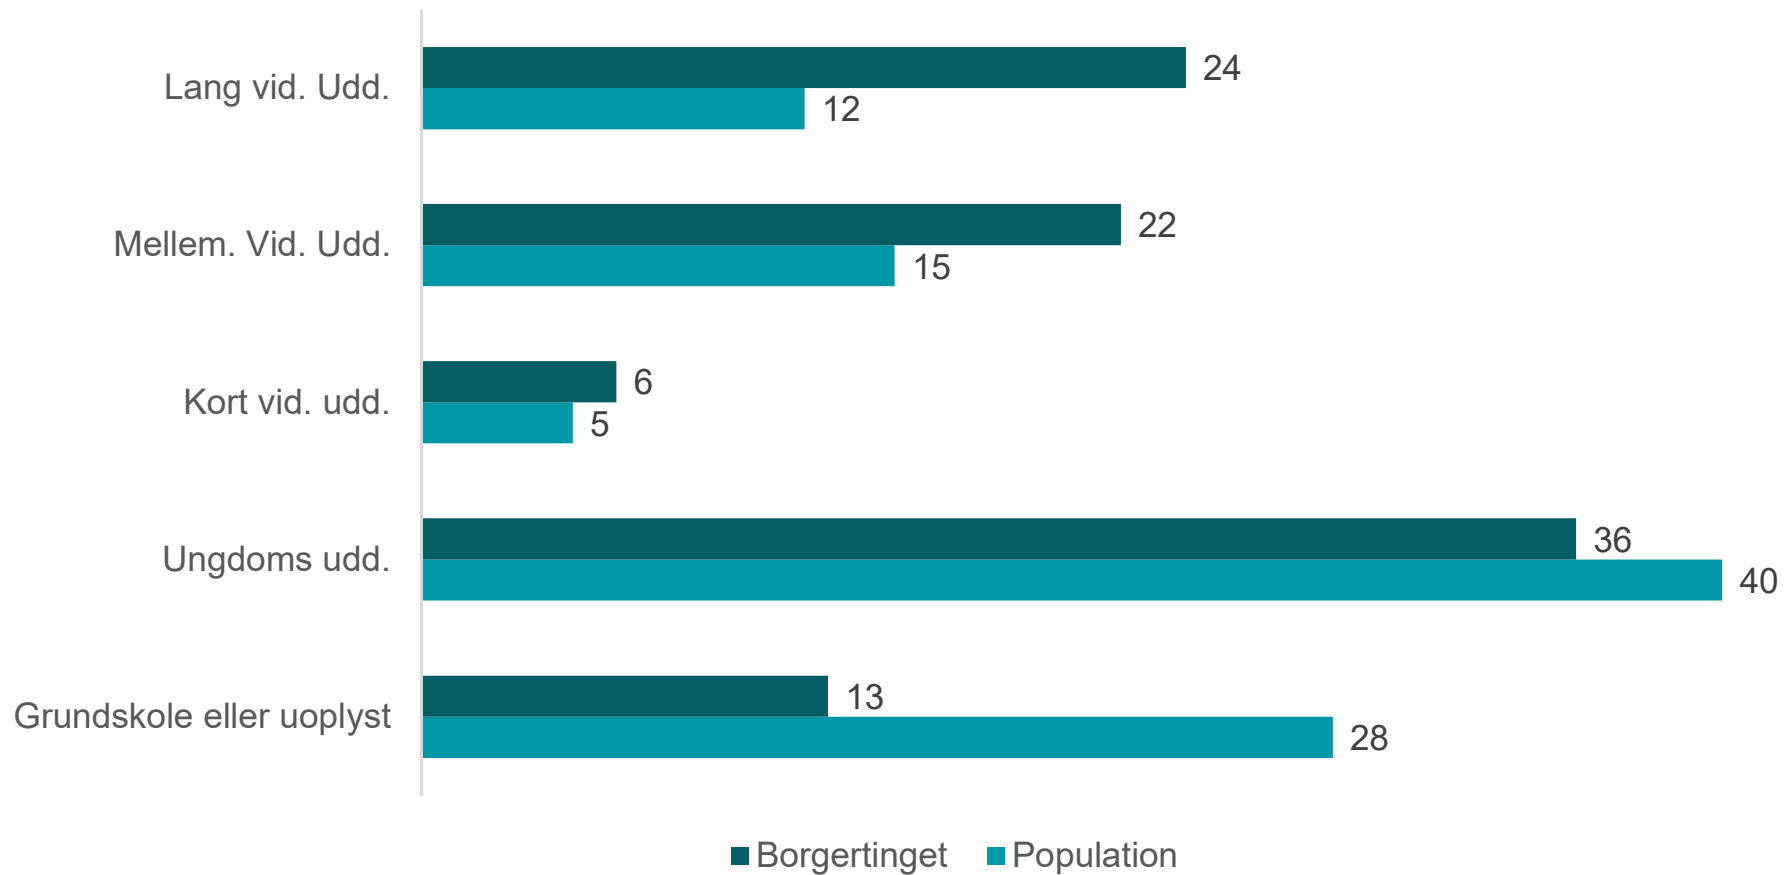

Borgertinget

Demografiske data om medlemmerne

Ordliste og bemærkninger

Population = alle i Danmark over 18 år

Borgertinget = 99 medlemmer + 99 suppleanter

Afrunding: De nøjagtige tal er brugt i fremstillingen af figurerne, men grundet afrunding fremvises nogle figurer for Borgertinget summeret som 101%

Køn

Borgertinget

Population

Alder (angivet i %)

Geografi (angivet i %)

Uddannelsesniveau (angivet i %)

Disponibel indkomst (tusinde kr., angivet i %)

Socioøkonomisk status (angivet i %)