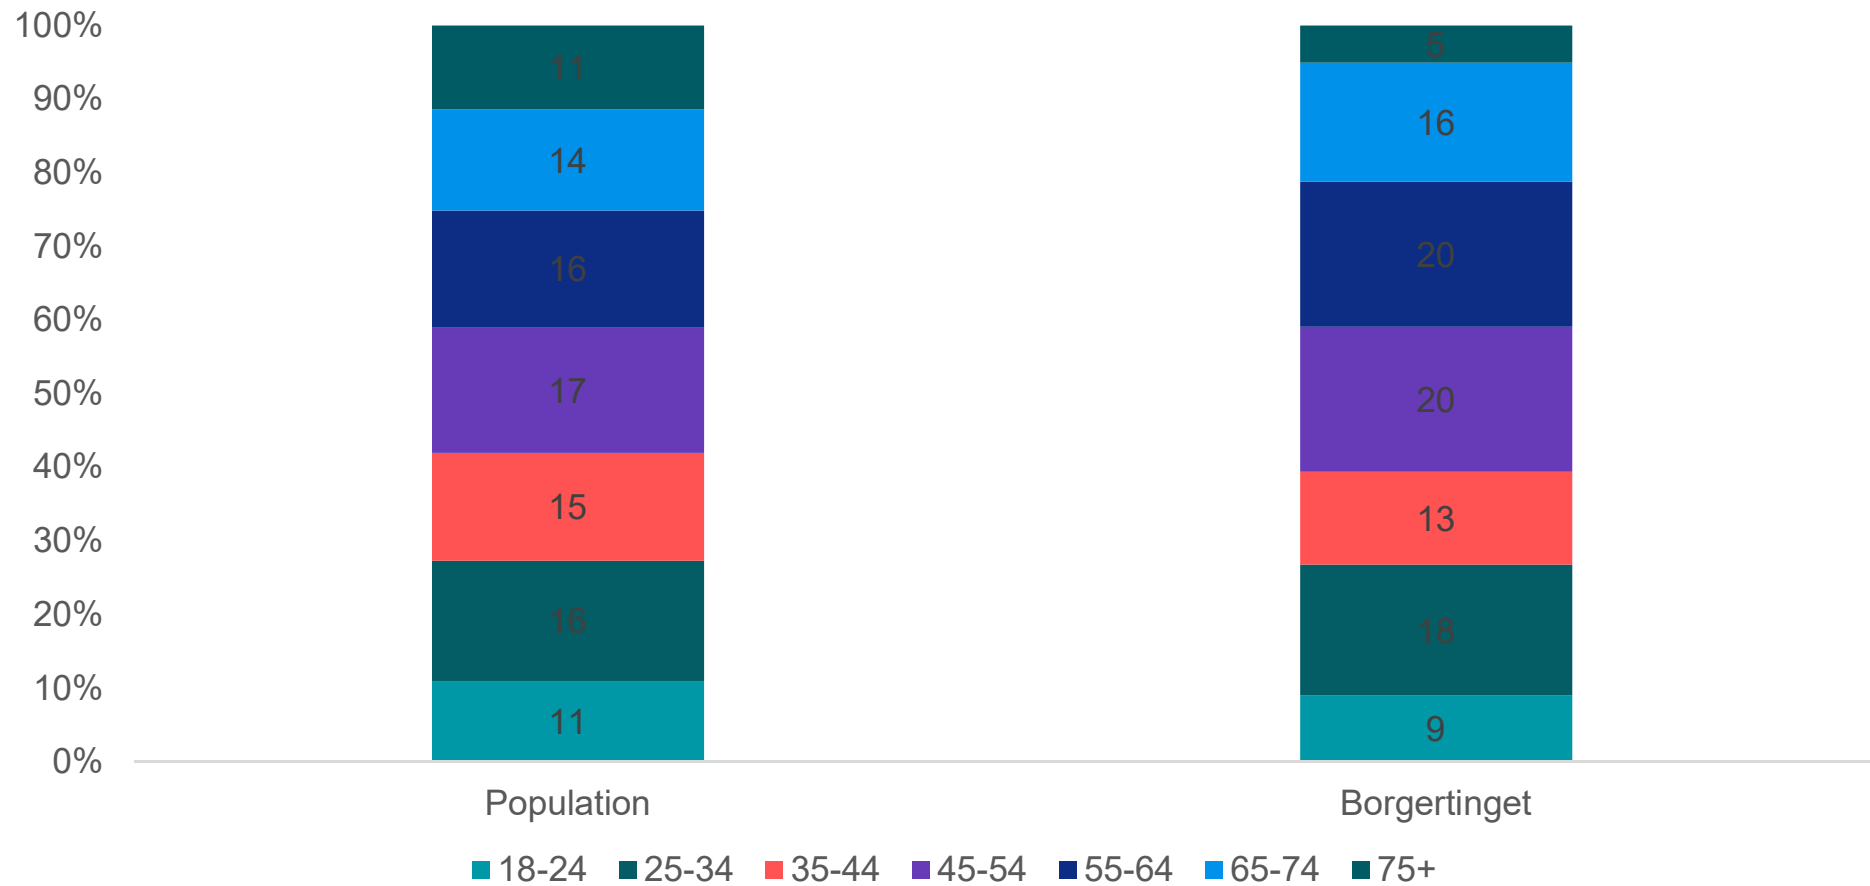

Borgertinget

Demografiske data om medlemmerne

Ordliste og bemærkninger

Population = alle i Danmark over 18 år

Borgertinget = 99 medlemmer + 99 suppleanter

Afrunding: De nøjagtige tal er brugt i fremstillingen af figurerne, men grundet afrunding fremvises nogle figurer for Borgertinget summeret som 101%

Køn

Borgertinget

Population

Alder (angivet i %)

Geografi (angivet i %)

Uddannelsesniveau (angivet i %)

Disponibel indkomst (tusinde kr., angivet i %)

Socioøkonomisk status (angivet i %)