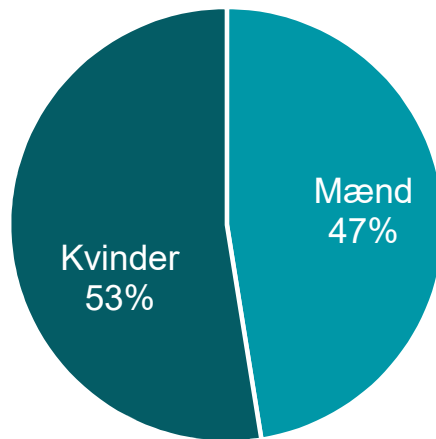

Borgertinget

Demografiske data om medlemmerne

Ordliste og bemærkninger

Population = alle i Danmark over 18 år

Borgertinget = 99 medlemmer + 99 suppleanter

Afrunding: De nøjagtige tal er brugt i fremstillingen af figurerne, men grundet afrunding fremvises nogle figurer for Borgertinget summeret som 101%

Køn

Borgertinget

Population

Alder (angivet i %)

Geografi (angivet i %)

Uddannelsesniveau (angivet i %)

Disponibel indkomst (tusinde kr., angivet i %)

Socioøkonomisk status (angivet i %)