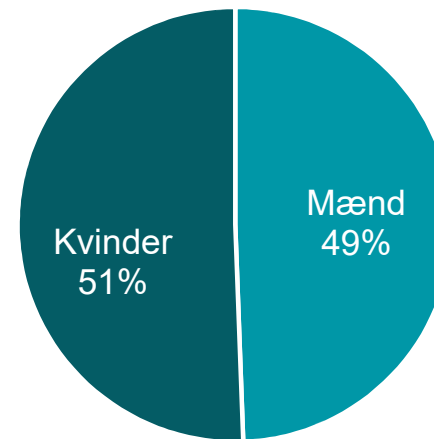

Borgertinget

Demografiske data om medlemmerne

Ordliste og bemærkninger

Population = alle i Danmark over 18 år

Borgertinget = 99 medlemmer + 99 suppleanter

Afrunding: De nøjagtige tal er brugt i fremstillingen af figurerne, men grundet afrunding fremvises nogle figurer for Borgertinget summeret som 101%

Køn

Borgertinget

Population

Alder (angivet i %)

Geografi (angivet i %)

Uddannelsesniveau (angivet i %)

Disponibel indkomst (tusinde kr., angivet i %)

Socioøkonomisk status (angivet i %)