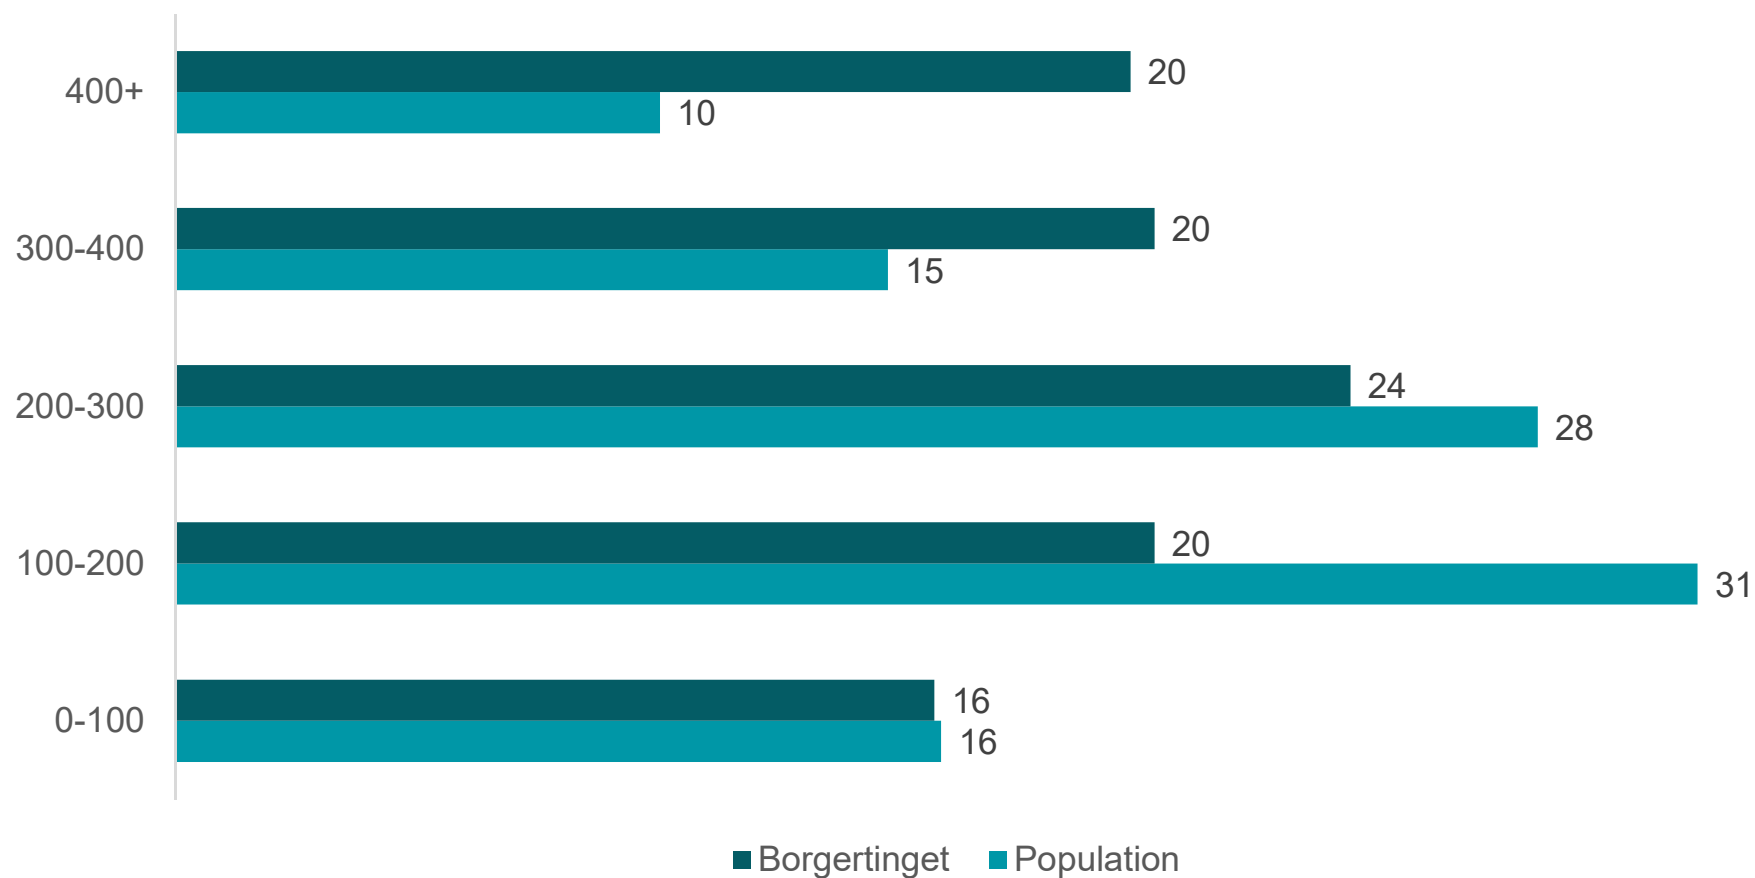

Borgertinget

Demografiske data om medlemmerne

Ordliste og bemærkninger

Population = alle i Danmark over 18 år

Borgertinget = 99 medlemmer + 99 suppleanter

Afrunding: De nøjagtige tal er brugt i fremstillingen af figurerne, men grundet afrunding fremvises nogle figurer for Borgertinget summeret som 101%

Køn

Borgertinget

Population

Alder (angivet i %)

Geografi (angivet i %)

Uddannelsesniveau (angivet i %)

Disponibel indkomst (tusinde kr., angivet i %)

Socioøkonomisk status (angivet i %)